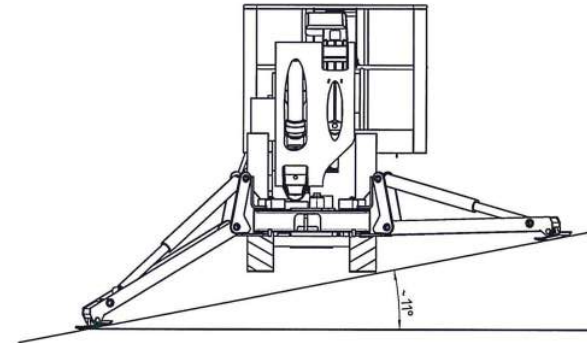

MULTITEL SMX 250

200Kg

80Kg

Sbraccio di lavoro, stabilizzazione parziale

7.0 m $\pm 5\%$ 9.5 m $\pm 5\%$

MULTITEL SMX 250

200Kg

80Kg

Sbraccio di lavoro, stabilizzazione completa 8.55 m $\pm 5\%$ 11.65 m $\pm 5\%$

MULTITEL SMX 250

MULTITEL SMX 250