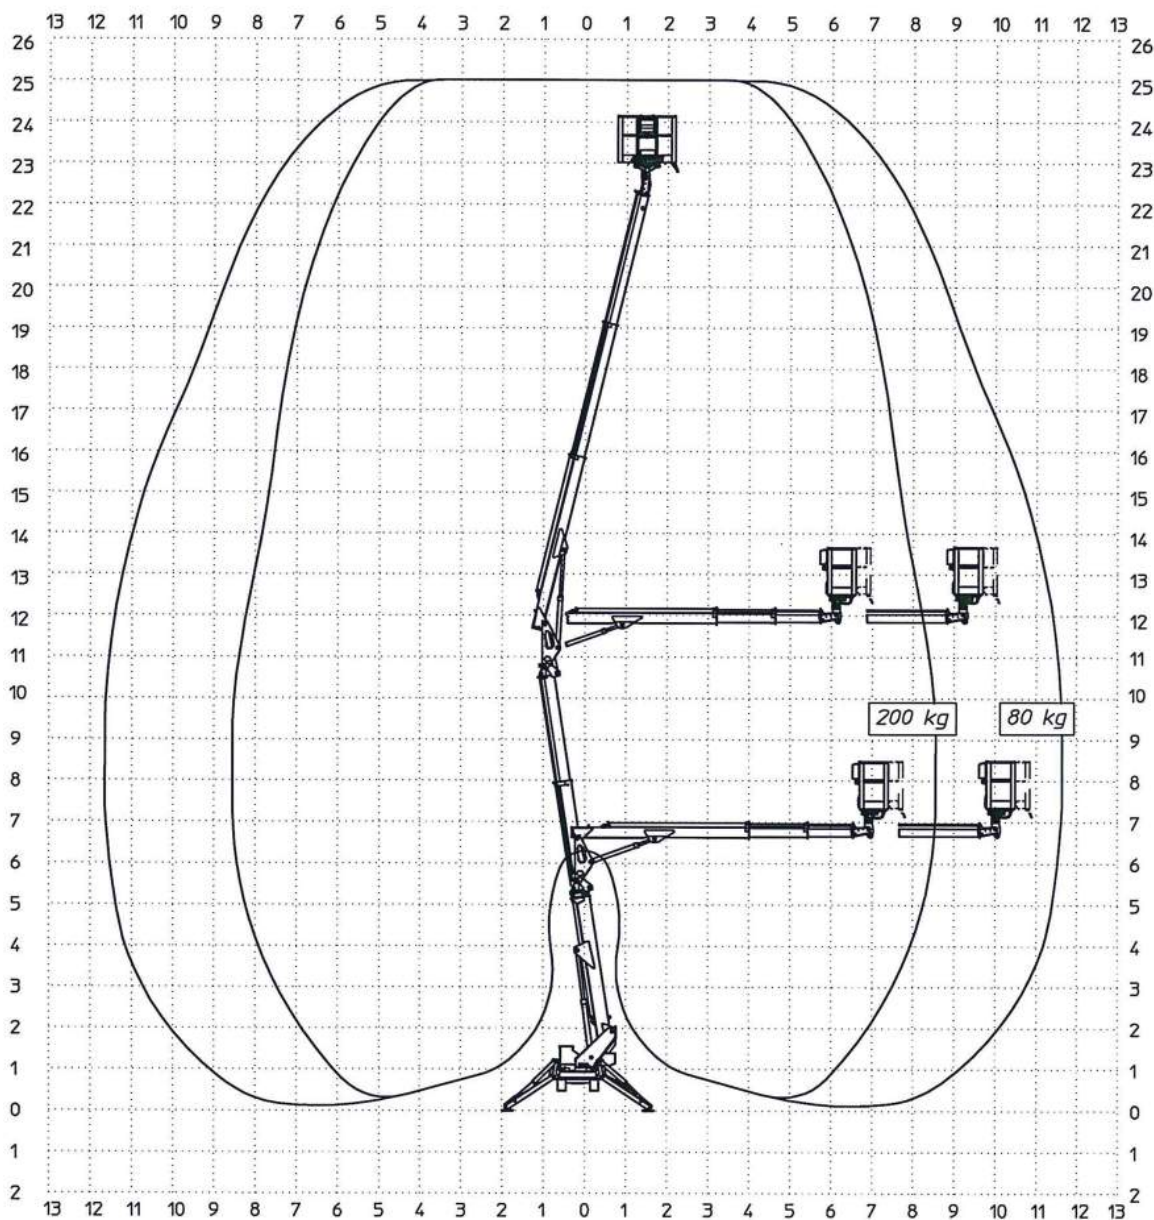

MULTITEL SMX 250

200Kg

80Kg

Sbraccio di lavoro, stabilizzazione parziale

7.0 m $\pm 5\%$ 9.5 m $\pm 5\%$

MULTITEL SMX 250

200Kg

80Kg

Sbraccio di lavoro, stabilizzazione completa 8.55 m $\pm 5\%$ 11.65 m $\pm 5\%$

MULTITEL SMX 250

MULTITEL SMX 250