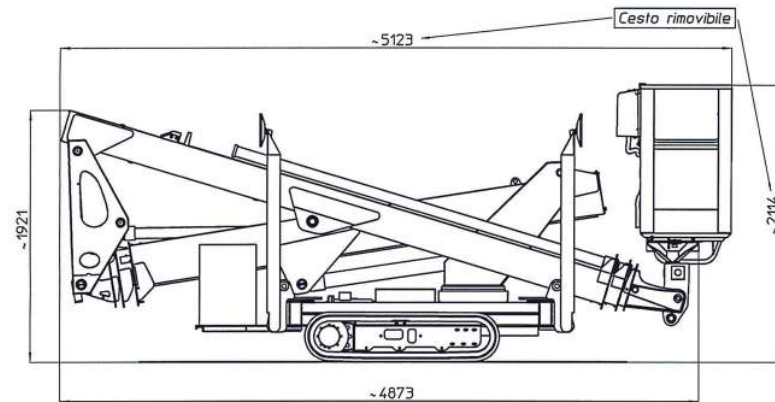

MULTITEL SMX 250

200Kg

80Kg

Sbraccio di lavoro, stabilizzazione parziale

7.0 m $\pm 5\%$ 9.5 m $\pm 5\%$

MULTITEL SMX 250

200Kg

80Kg

Sbraccio di lavoro, stabilizzazione completa 8.55 m $\pm 5\%$ 11.65 m $\pm 5\%$

MULTITEL SMX 250

MULTITEL SMX 250