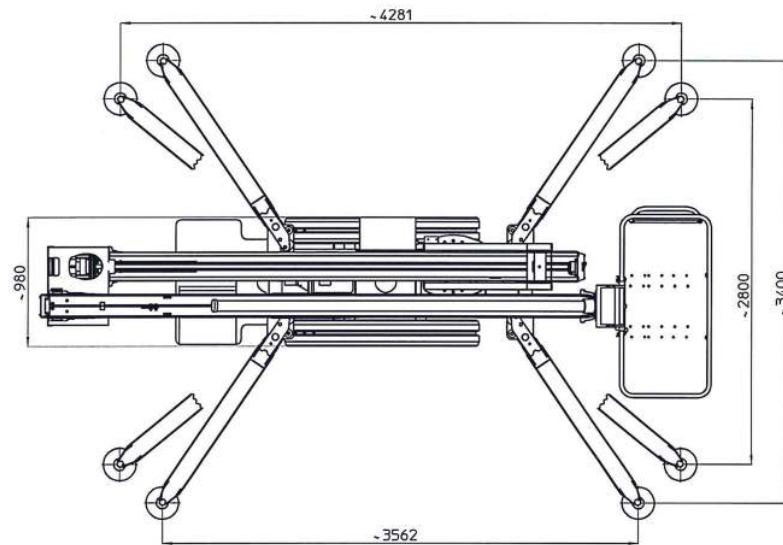

MULTITEL SMX 250

200Kg

80Kg

Sbraccio di lavoro, stabilizzazione parziale

7.0 m $\pm 5\%$ 9.5 m $\pm 5\%$

MULTITEL SMX 250

200Kg

80Kg

Sbraccio di lavoro, stabilizzazione completa 8.55 m $\pm 5\%$ 11.65 m $\pm 5\%$

MULTITEL SMX 250

MULTITEL SMX 250