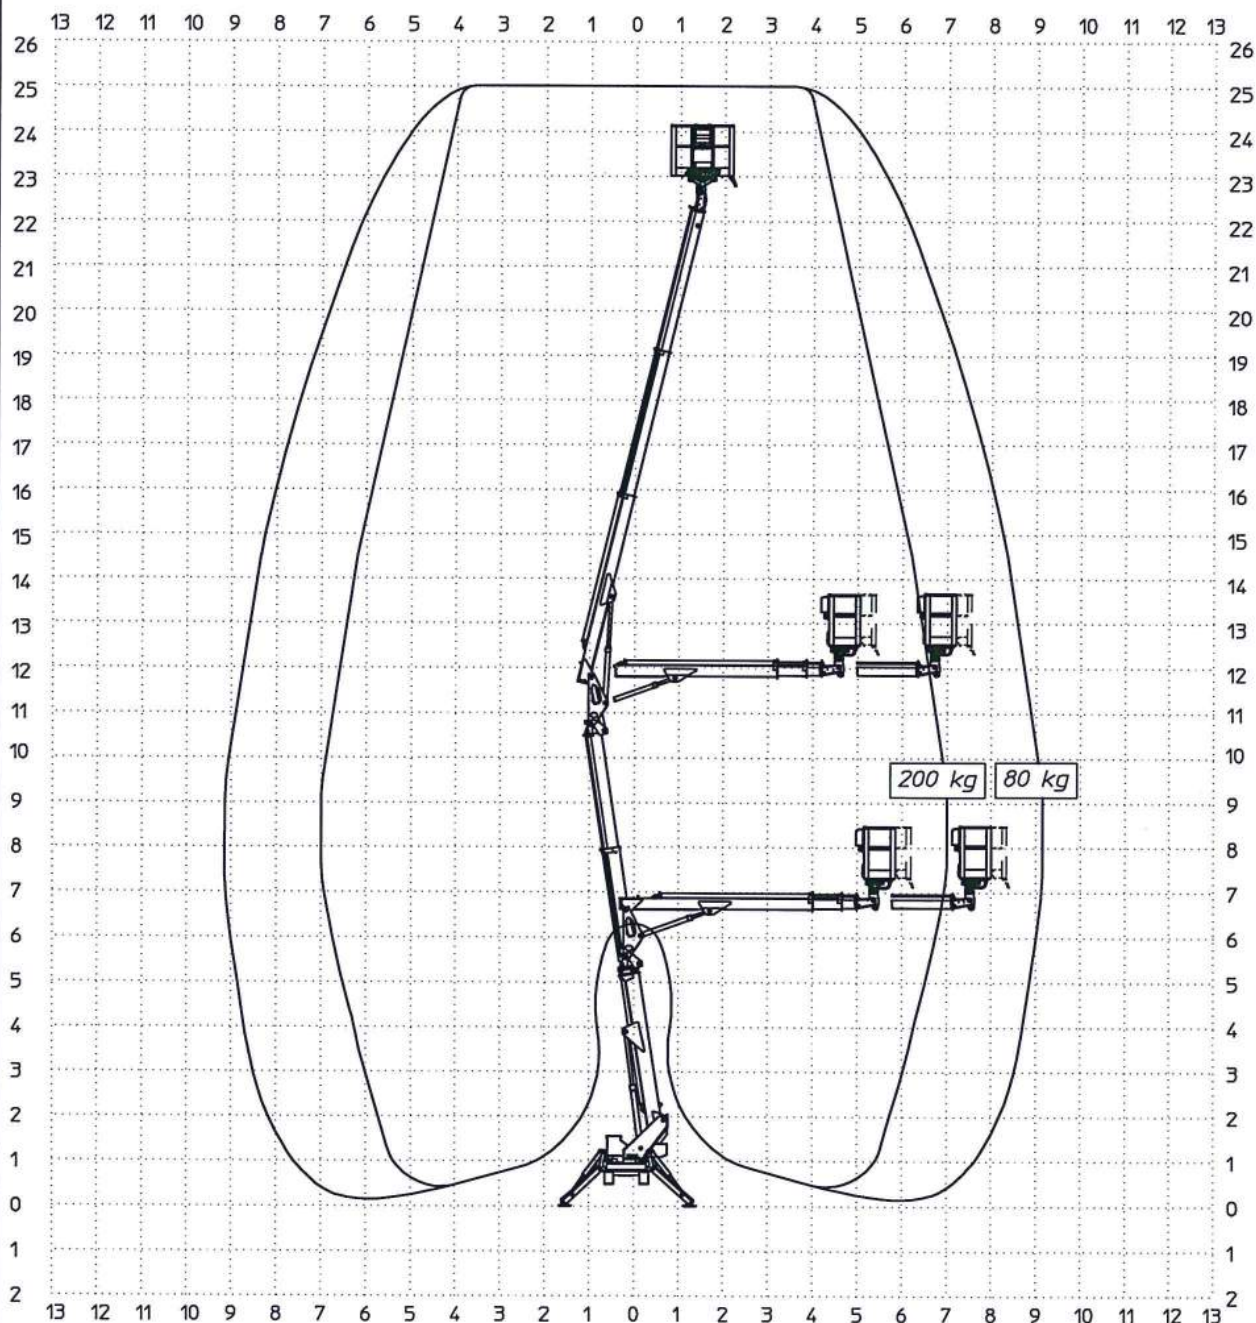

MULTITEL SMX 250

200Kg

80Kg

Sbraccio di lavoro, stabilizzazione parziale

7.0 m $\pm 5\%$ 9.5 m $\pm 5\%$

MULTITEL SMX 250

200Kg

80Kg

Sbraccio di lavoro, stabilizzazione completa 8.55 m $\pm 5\%$ 11.65 m $\pm 5\%$

MULTITEL SMX 250

MULTITEL SMX 250