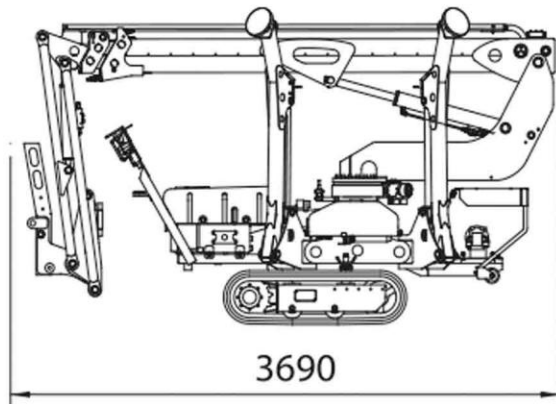

## Platform Spider 13.80 (13mt)

200 kg

80 kg

Altezza massima di lavoro:	13,40 m
Altezza piano calpestio:	11,40 m
Dimensioni cesta in alluminio:	1,20 x 0,70 m
Portata massima in cesta:	200 kg
Peso:	1'800 kg

### Sbraccio di lavoro

## Platform Spider 13.80 (13mt)

Ingombro piattaforma

## Platform Spider 13.80 (13mt)

Ingombro stabilizzazione