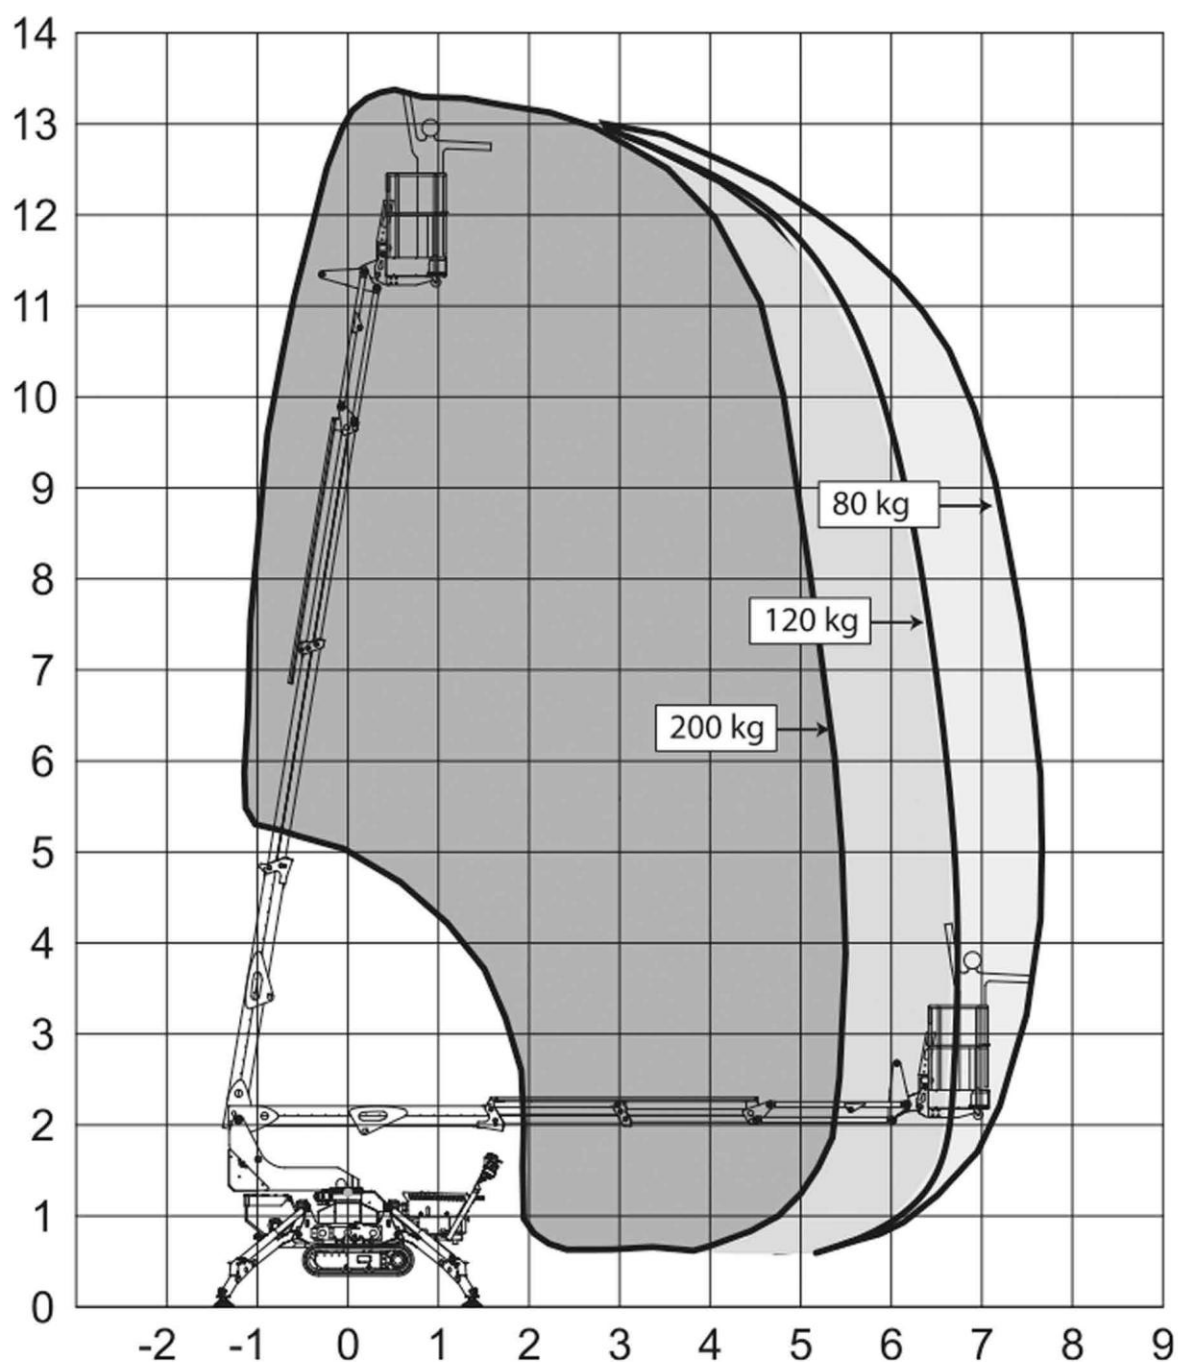

## Platform Spider 13.80 (13mt)

200 kg

80 kg

Altezza massima di lavoro:	13,40 m
Altezza piano calpestio:	11,40 m
Dimensioni cesta in alluminio:	1,20 x 0,70 m
Portata massima in cesta:	200 kg
Peso:	1'800 kg

### Sbraccio di lavoro

## Platform Spider 13.80 (13mt)

Ingombro piattaforma

## Platform Spider 13.80 (13mt)

Ingombro stabilizzazione