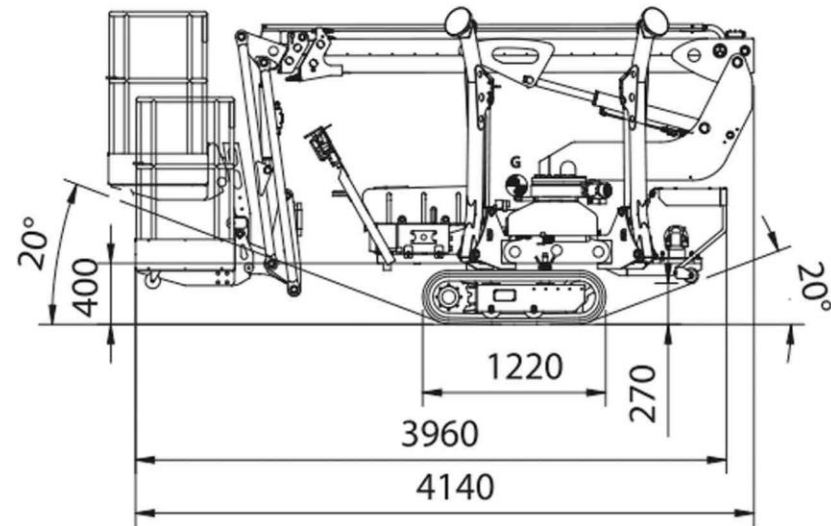

## Platform Spider 13.80 (13mt)

200 kg

80 kg

Altezza massima di lavoro:	13,40 m
Altezza piano calpestio:	11,40 m
Dimensioni cesta in alluminio:	1,20 x 0,70 m
Portata massima in cesta:	200 kg
Peso:	1'800 kg

### Sbraccio di lavoro

## Platform Spider 13.80 (13mt)

Ingombro piattaforma

## Platform Spider 13.80 (13mt)

Ingombro stabilizzazione